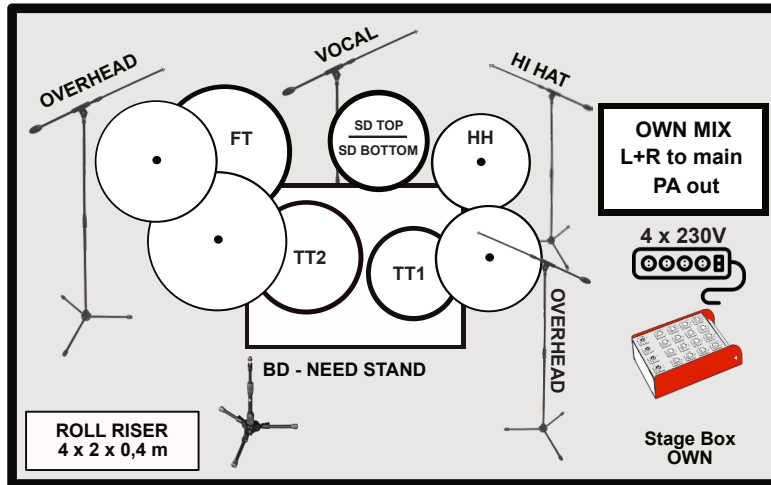

Possibility to hang a band logo banner 6x4 m