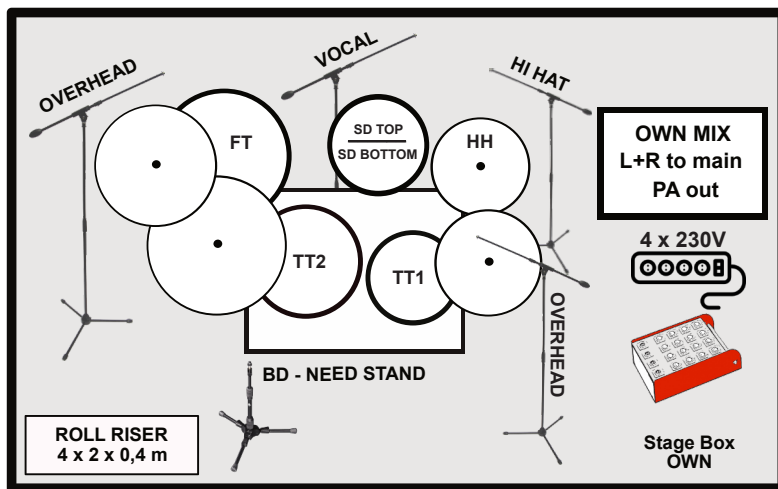

Používáme bezdrátové zařízení v rozsahu 488.175 - 664.675 MHz. V případě jejich rušení jiným pódiovým zařízením, požadujeme úpravu frekvencí, nebo vypnutí techniky na straně majitele těchto zařízení.

We use wireless devices in the range 488.175 - 664.675 MHz. In case of interference by other podium equipment, we require frequency adjustment, or shutdown of the technique on the part of the owner of these devices.

WHAT WE NEED:

- CAT5 - RJ45 from drum reiser on stage to FOH
- 2 x XLR to main PA
- 7 x 6 m XLR mic cable
- 4 x 15 m XLR mic cable
- 8 x boom mic stand
- 1 x short mic stand

ALL MONITORS IN-EAR
ALL MICS OWN

Possibility to hang a back drop 4x2 m

Contact:

Stanislav Dudek
+ 420 774 951 285

KEMPER
GUITAR

Stage Box
OWN

KEMPER
GUITAR